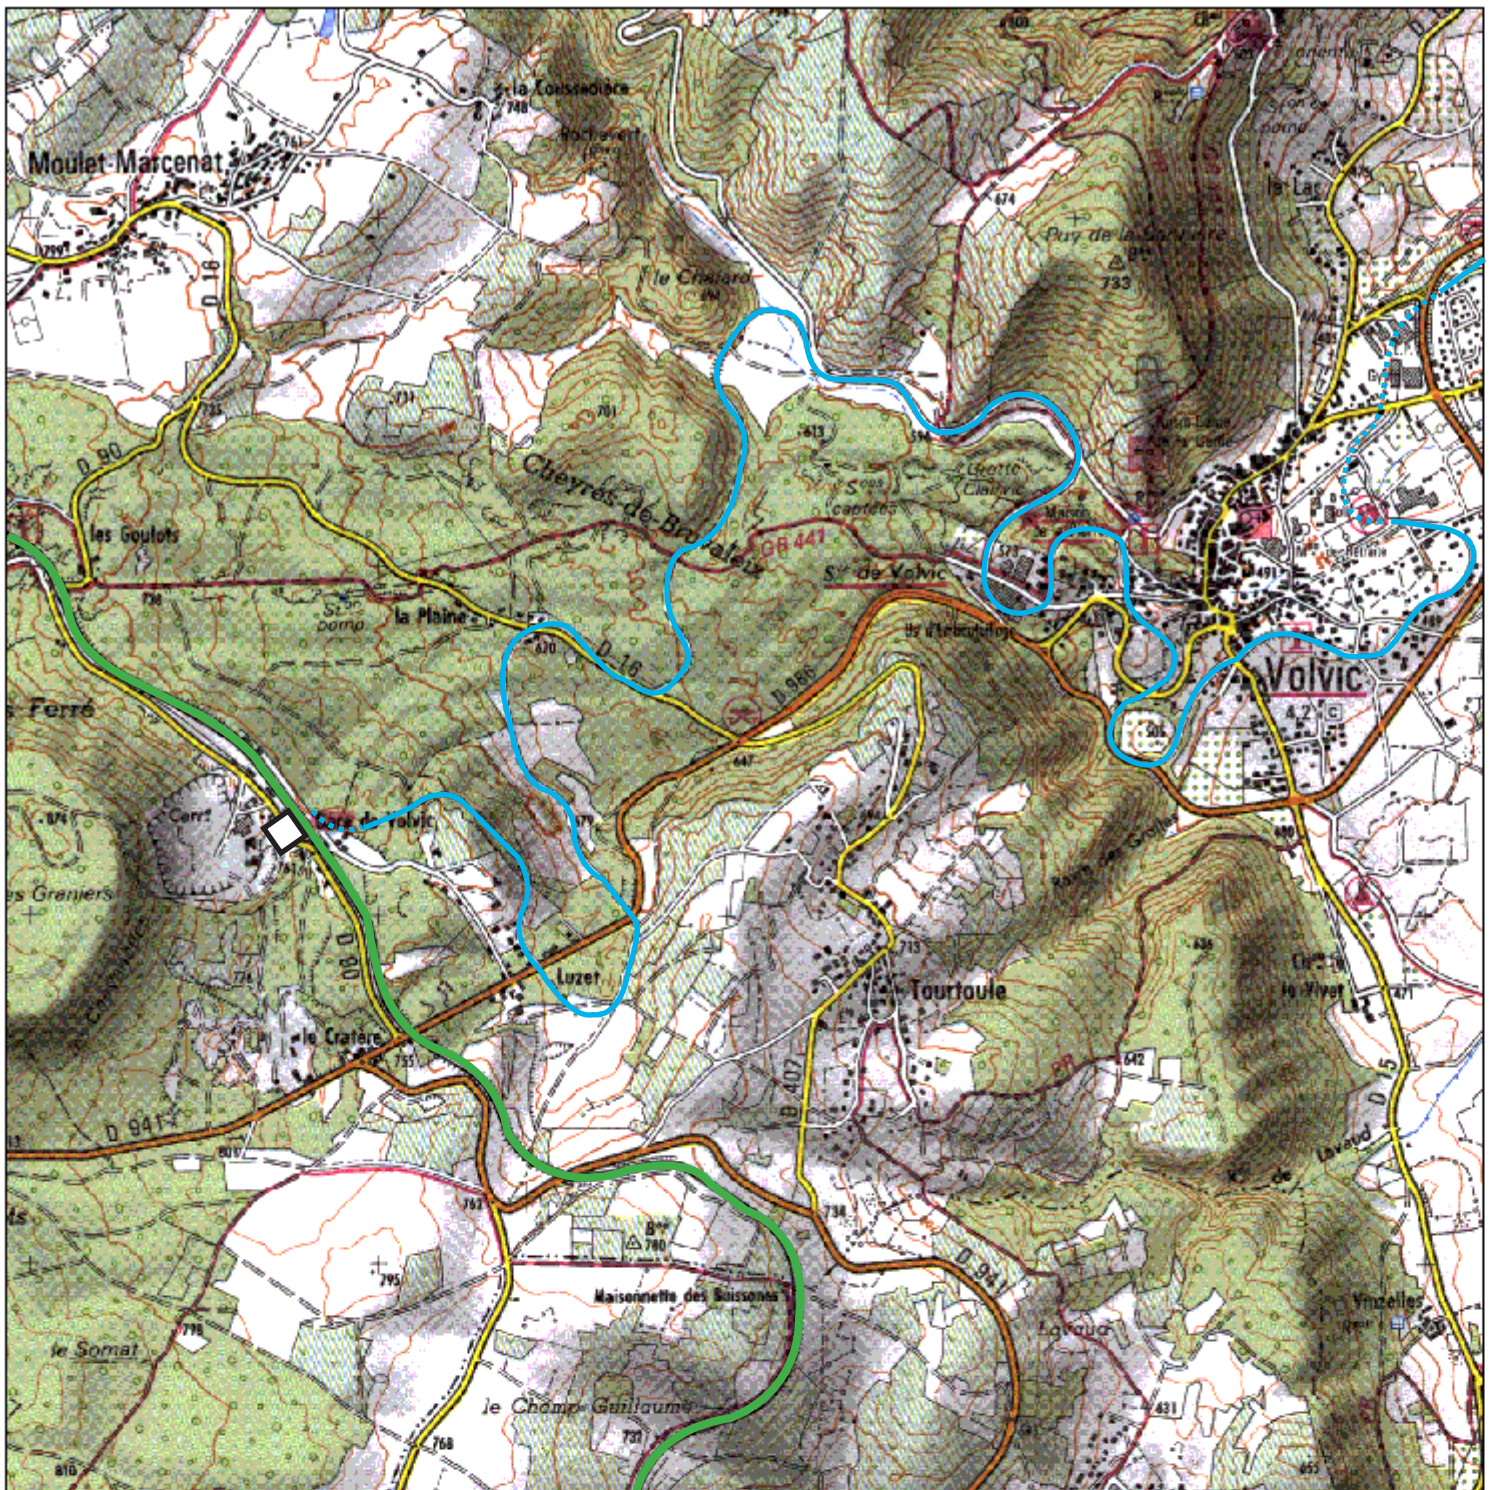

RECONNAISSANCE DU TRACE SECTION VOLVIC GARE - VOLVIC BOURG

0 200m

-  double voie Clermont - Volvic - Brive, non électrifiée en service
-  voie unique métrique Volvic - Riom défermée
-  incertitude sur le tracé
-  gare SNCF de Volvic